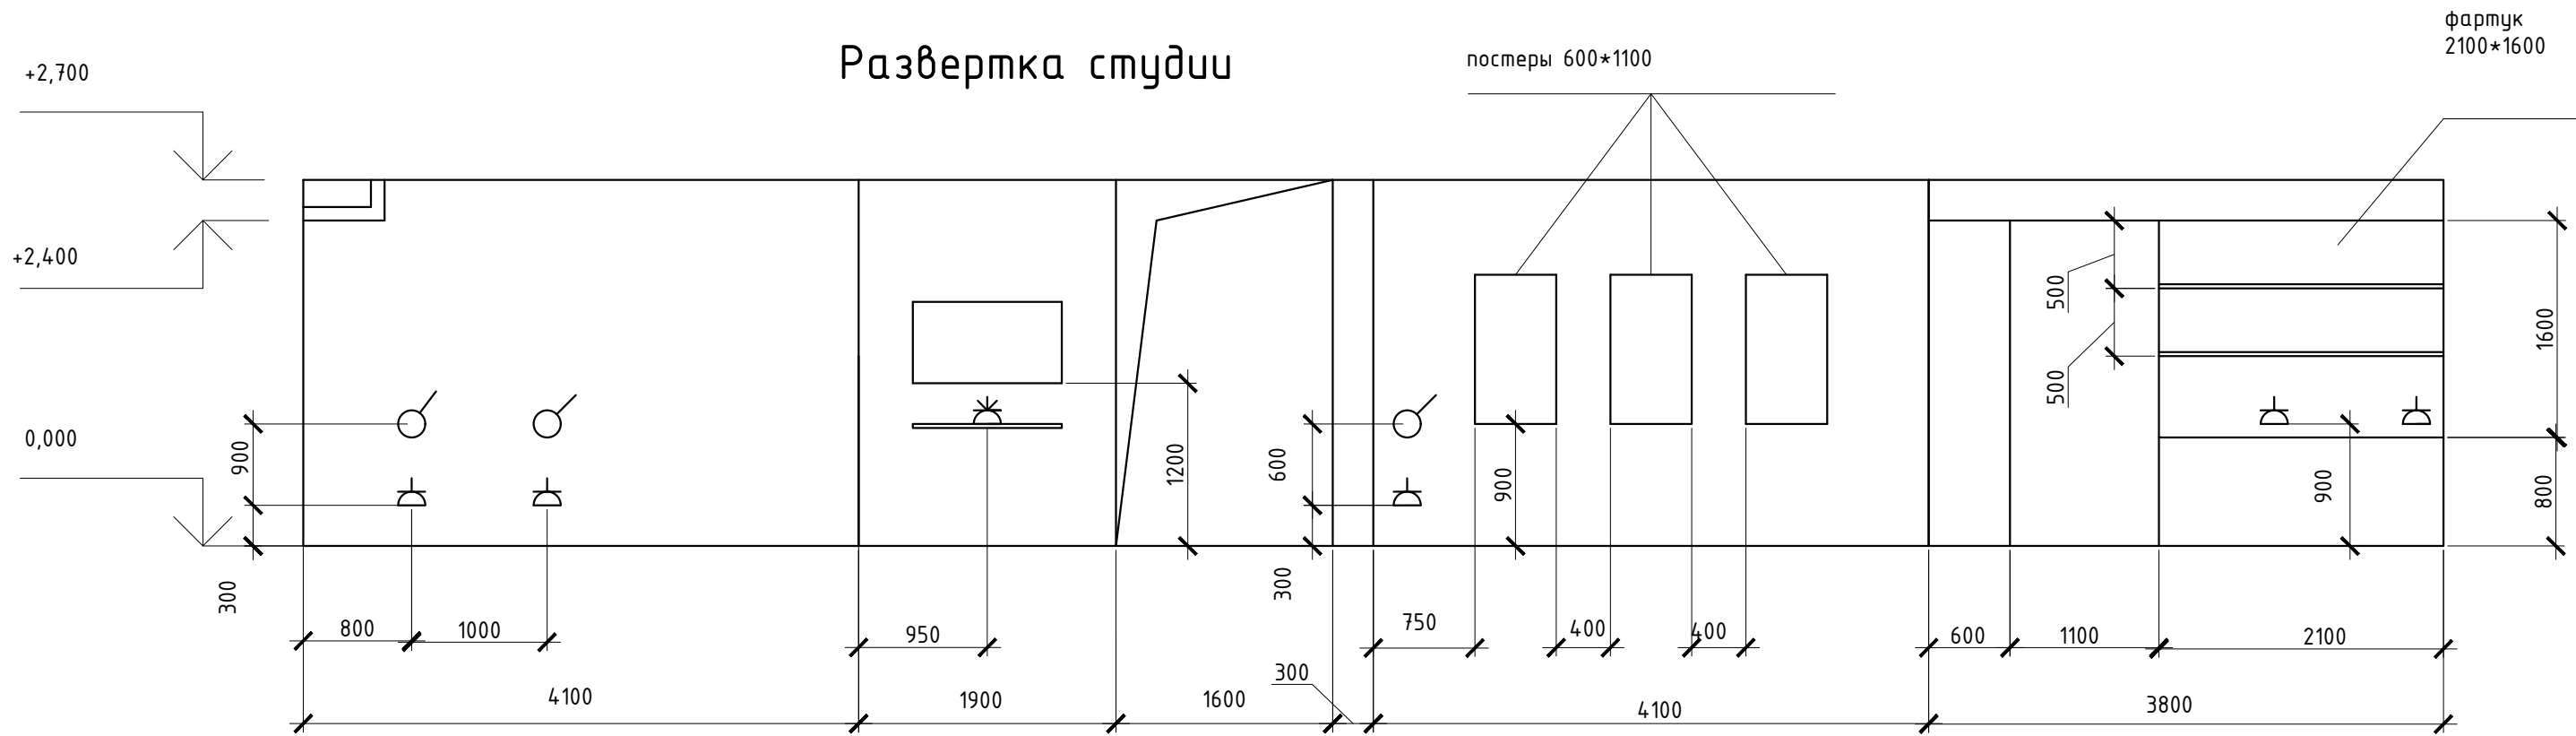

Развертка студии