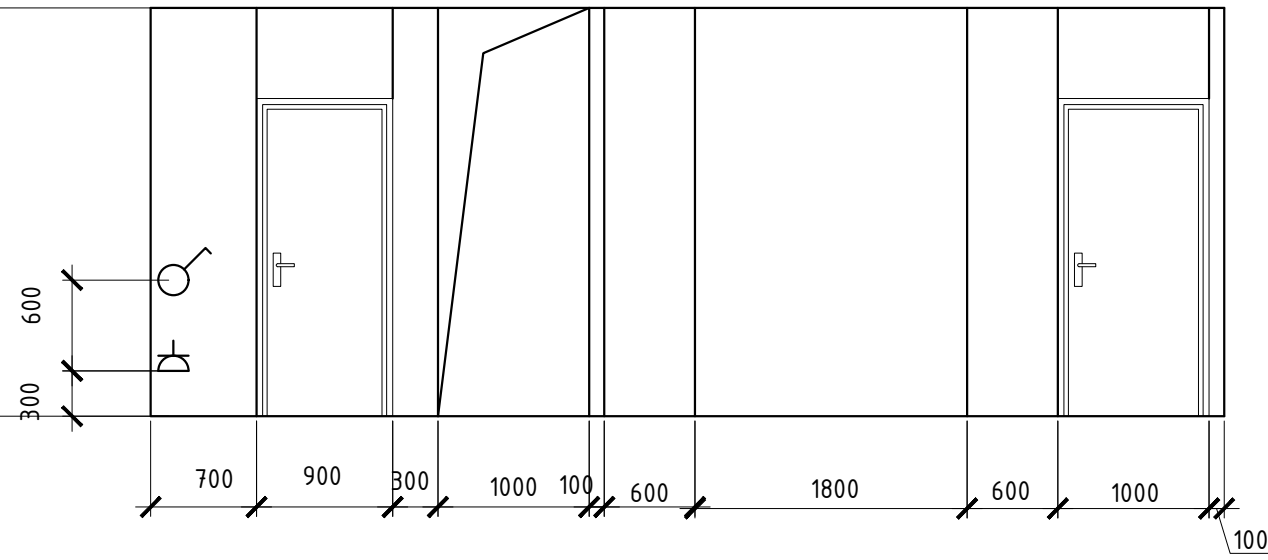

+2,700

Развертка прихожая

0,000

+2,700