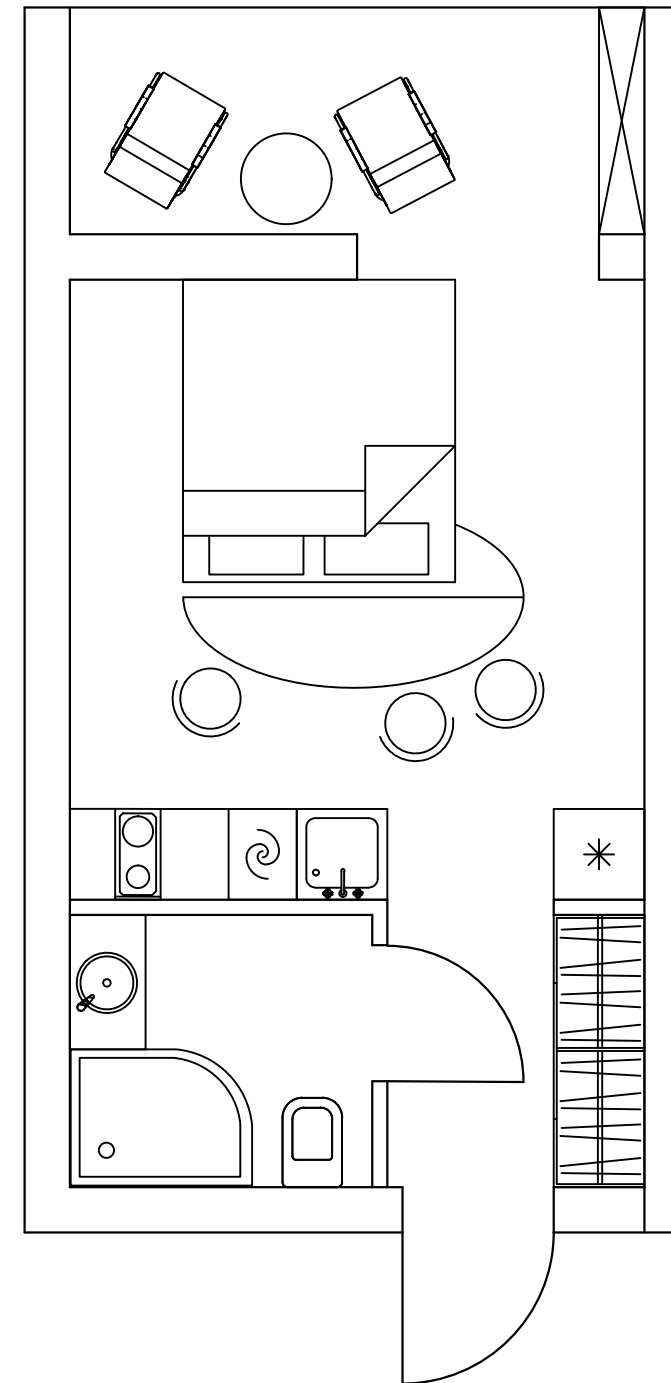

План на отметке 0.000

План расстановки оборудования

Экспликация помещений

Номер помещ ения	Наименование	Площадь, м ²	Кат. поме щен ия
1	Кухня-гостиная	15,58	
2	Ванная комната	3,60	
3	Прихожая	3,06	
4	Лоджия	5,70	
	ИТОГО	27,94	