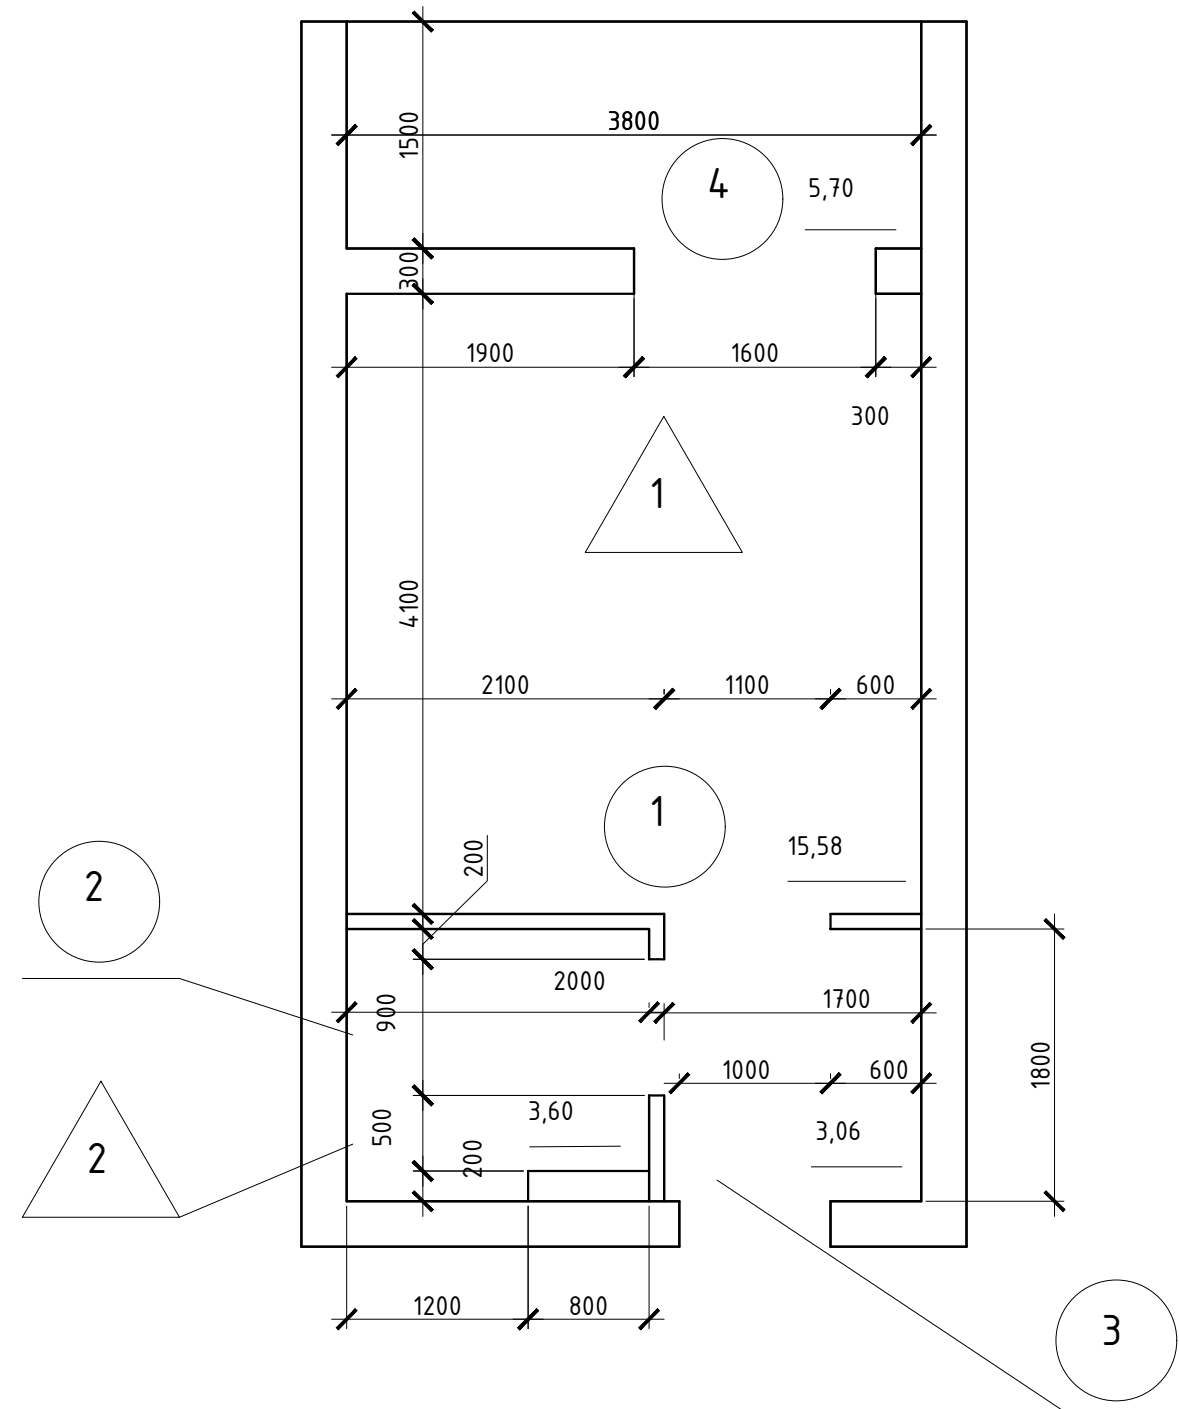

План на отметке 0.000

План расстановки оборудования

Экспликация помещений

Номер помещ ения	Наименование	Площадь, м ²	Кат. поме щен ия
1	Кухня-гостиная	15,58	
2	Ванная комната	3,60	
3	Прихожая	3,06	
4	Лоджия	5,70	
	ИТОГО	27,94	