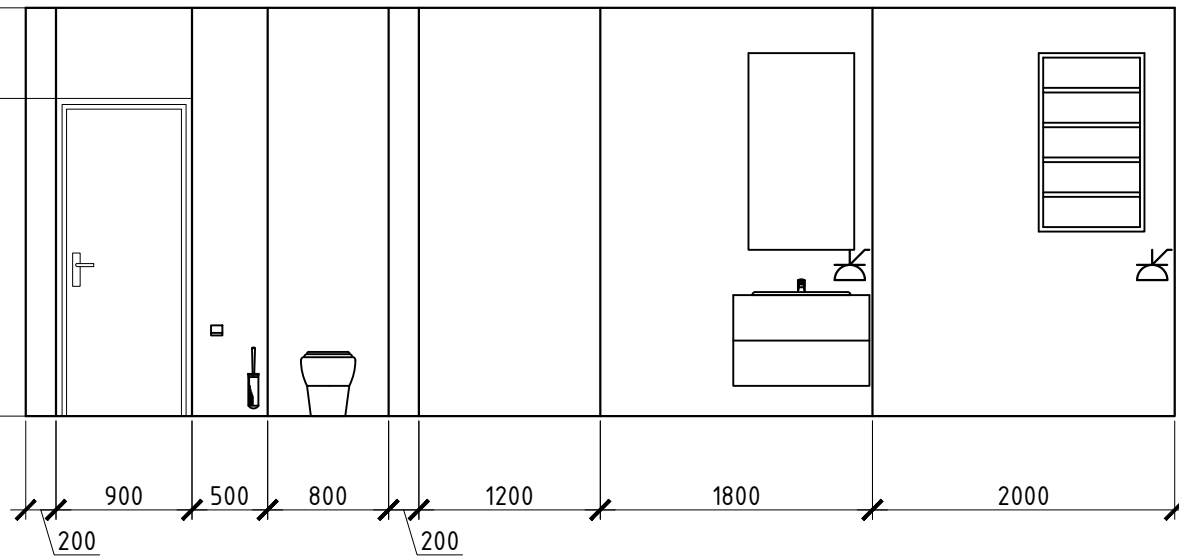

+2,700

Развертка прихожая

0,000

+2,700

Развертка ванной

+2,100

0,000

						АИ			
						Город Анапа			
Изм.						Квартира-студия	Стадия	Лист	Листов
Рук.проекта	Ковалева С.А.						П	5	
Выполнил	Лебедева Е.А.					Развертка ванной. Развертка прихожая.	ЧОУ ДПО "АСО", 2021		
Н.контроль	Зубок Е.В.								